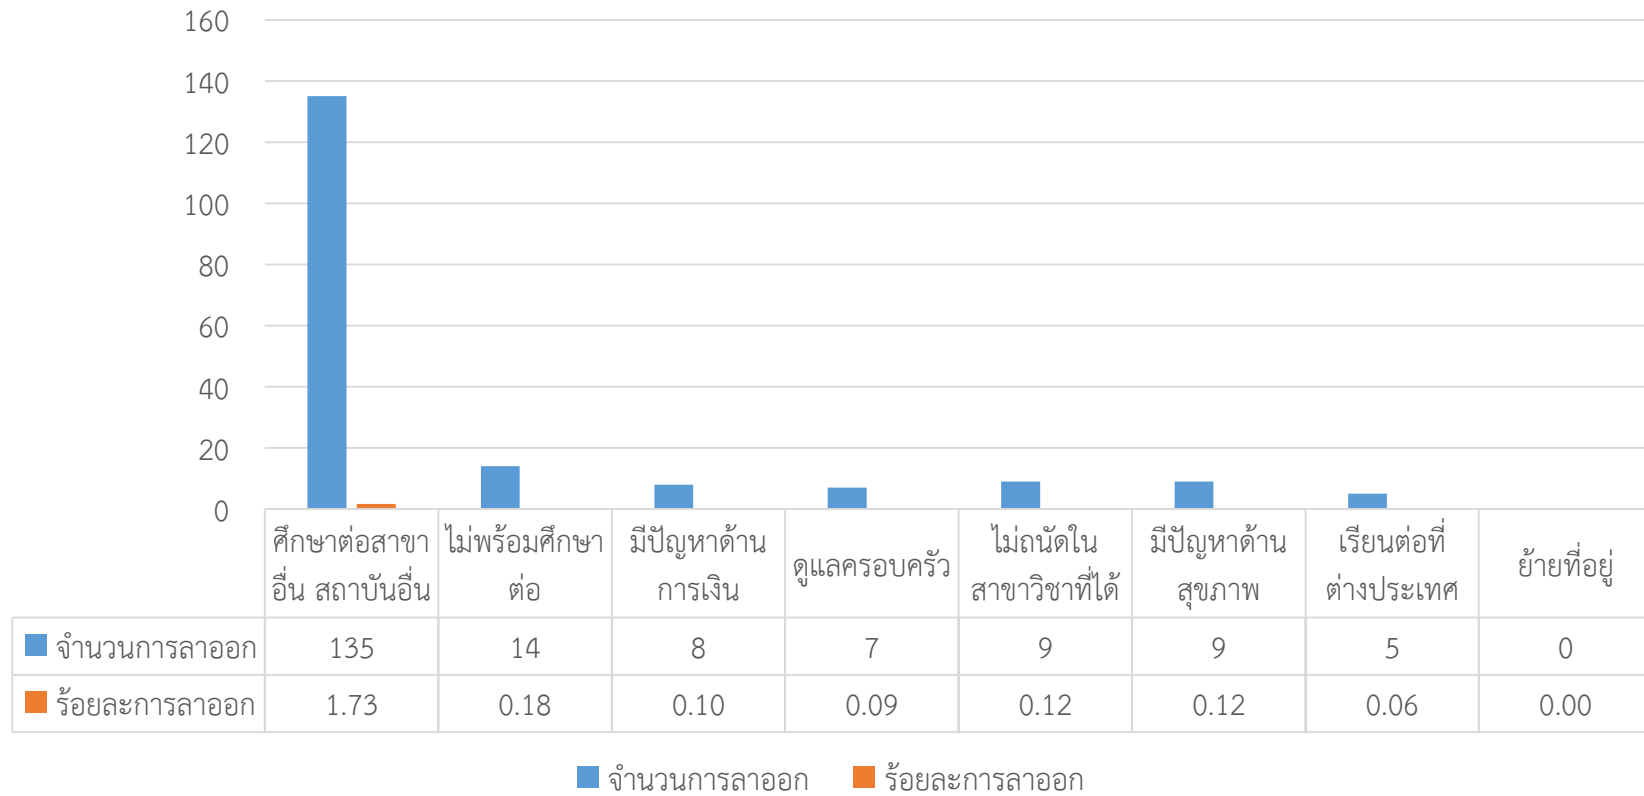

ข้อมูลแสดงอัตราการลาออกของนิสิต มหาวิทยาลัยบูรพา

รูปภาพที่ 1 แผนภูมิแสดงข้อมูลอัตราการลาออกของนิสิต มหาวิทยาลัยบูรพา ปีการศึกษา 2565

อัตราการลาออกของนิสิต มหาวิทยาลัยบูรพา ปีการศึกษา 2566

รูปภาพที่ 2 แผนภูมิแสดงข้อมูลอัตราการลาออกของนิสิต มหาวิทยาลัยบูรพา ปีการศึกษา 2566