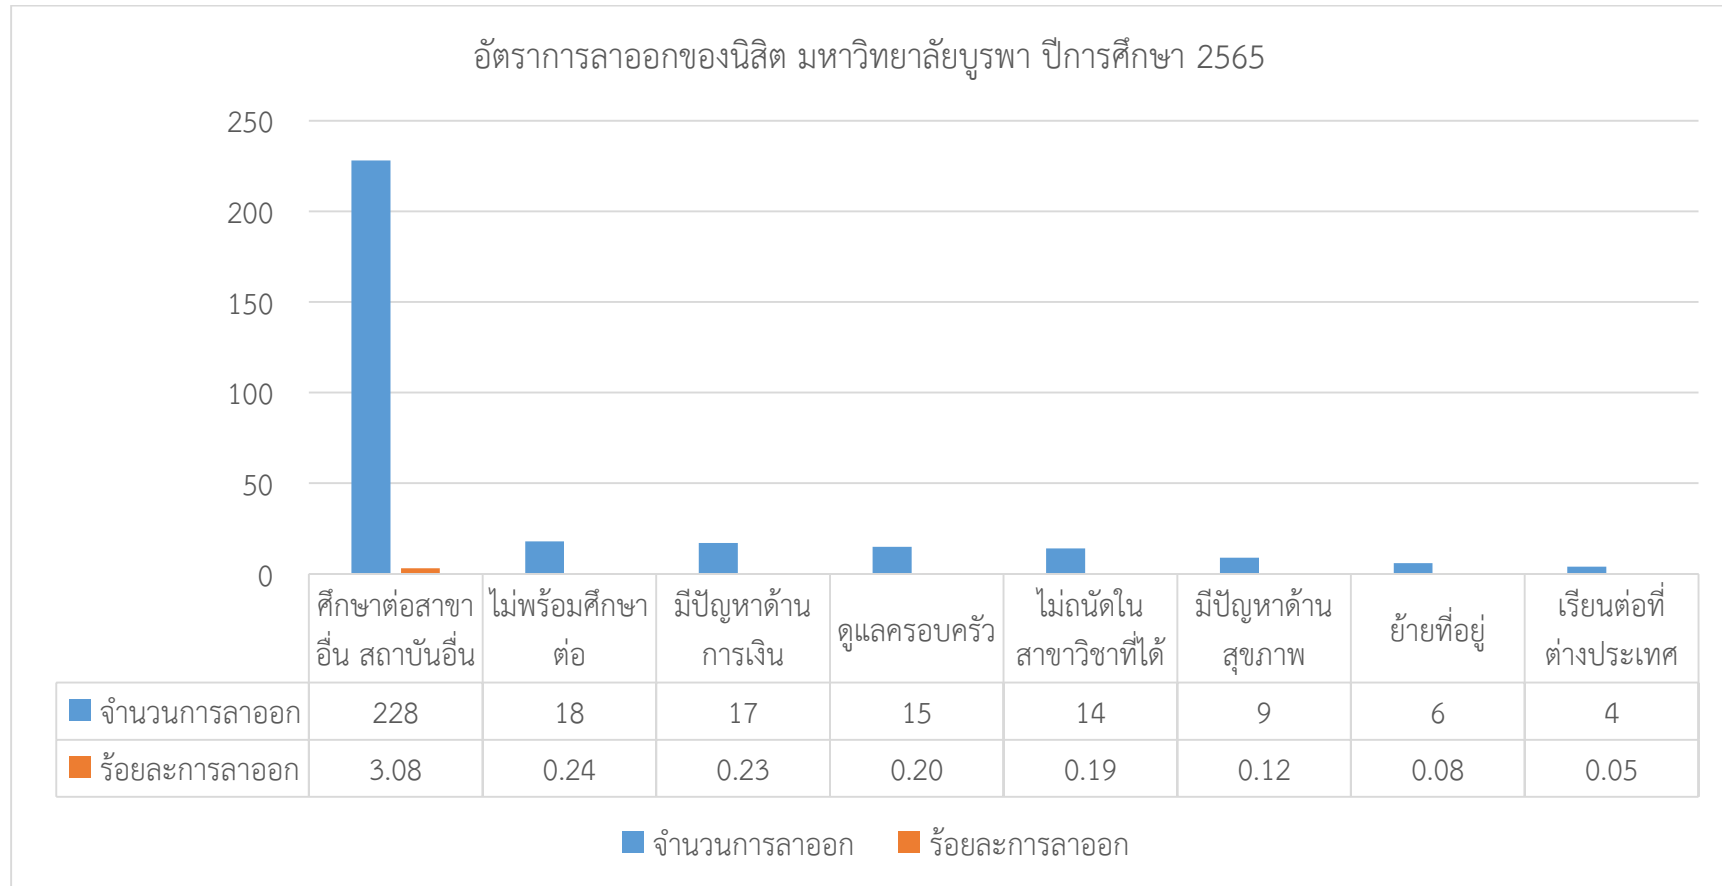

ข้อมูลแสดงอัตราการลาออกของนิสิต มหาวิทยาลัยบูรพา

รูปภาพที่ 1 แผนภูมิแสดงข้อมูลอัตราการลาออกของนิสิต มหาวิทยาลัยบูรพา ปีการศึกษา 2565

อัตราการลาออกของนิสิต มหาวิทยาลัยบูรพา ปีการศึกษา 2566

รูปภาพที่ 2 แผนภูมิแสดงข้อมูลอัตราการลาออกของนิสิต มหาวิทยาลัยบูรพา ปีการศึกษา 2566